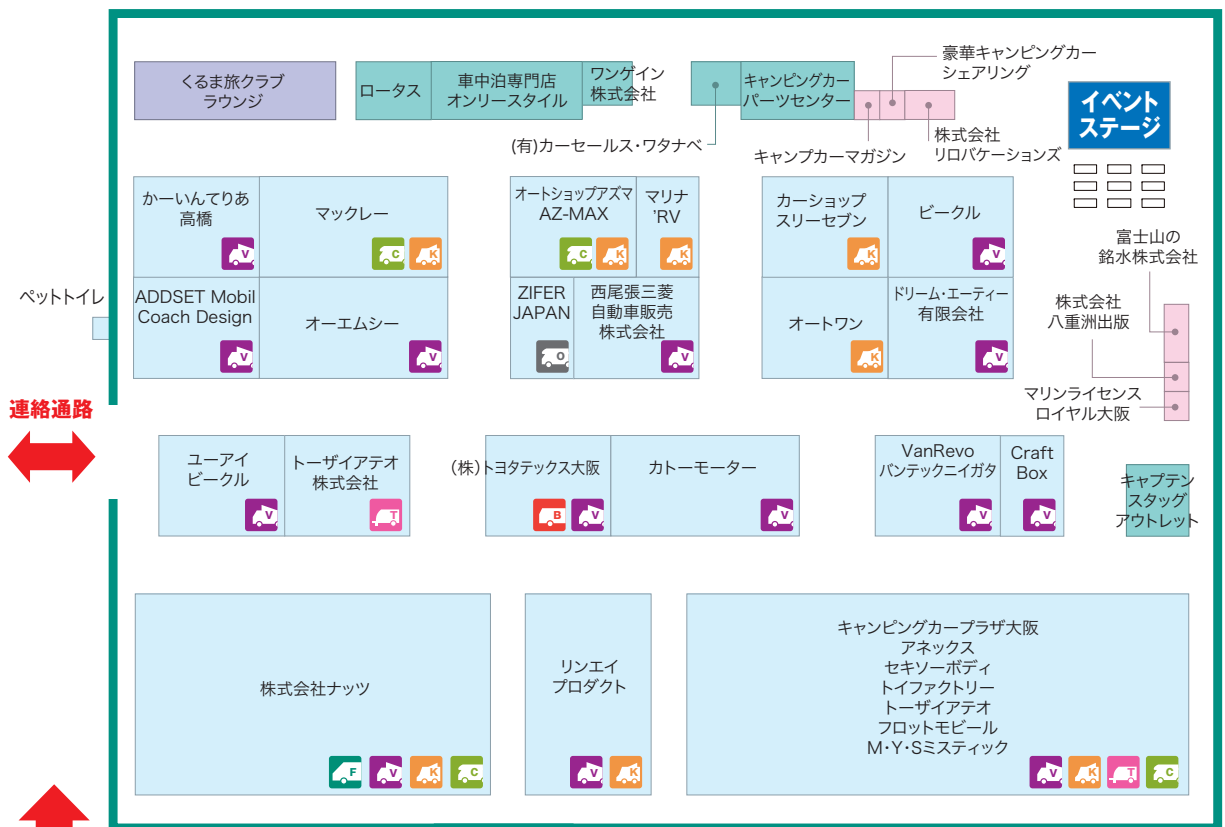

2号館

キッチンカーエリア

- 肉焼総本家 三輪
- 元祖博多 からあげ専門店 田中屋
- 伊たこ焼
- 株式会社 TOKIWA
- 京ひみこ

お子様の夢を似顔絵でお届け！
でんしゃのニガオエ屋

タングラム斑尾・飯綱東高原オートキャンプ場
・飯綱高原キャンプ場・戸隠キャンプ場
・斑尾高原キャンピングパーク

※内容は変更となる場合がございます。あらかじめご了承ください。

1号館

事務局

会場出入口

展示車両に乗車を希望されるお客様へのお願い

- 展示車両へ乗車の場合は必ず係員にお声掛けください。
- 展示車両内は土足禁止です。乗車の際は靴を脱いでお上がりください。
- 事故防止のため、お子様だけのご乗車はご遠慮下さい。

ペットをお連れのお客様へ

- ペットは必ずリードをつけるか抱えてご入場ください。
- ペットは展示車両の中に入れてません。
- またブース内では各出展社の指示に従ってください。

- ペットが他人にケガを負わせたり展示物の破損や汚したりした場合は主催者は一切責任を負いませんので十分に注意してください。
- 万一会場内でトイレをした場合は必ず飼主が責任をもって処理してください。

OSAKA CAMPING CAR SHOW 2017 大阪キャンピングカーショー

会場MAP

STAGE SCHEDULE ステージスケジュール

3/25(土)		3/26(日)	
10:30~	しげきひろし けん玉 パフォーマンスショー	10:30~	フリースタイラーNARI アスリートパフォーマンスショー
11:30~	K&D マウンテンバイクパフォーマンスショー	11:30~	彩羽森(さいばしん)のRVパークセミナー
12:30~	彩羽森(さいばしん)のRVパークセミナー	12:30~	ベベベベン議員「ショーンくんが遊びに来るよ!!」
13:30~	しげきひろし けん玉 パフォーマンスショー	13:30~	ひとりキャンプ芸人 ヒロシ トークショー 「一人でキャンプも楽しいとです」
14:30~	K&D マウンテンバイクパフォーマンスショー	14:30~	フリースタイラーNARI アスリートパフォーマンスショー
15:30~	キャンピングカーショー○クイズ	15:30~	キャンピングカーショー○クイズ