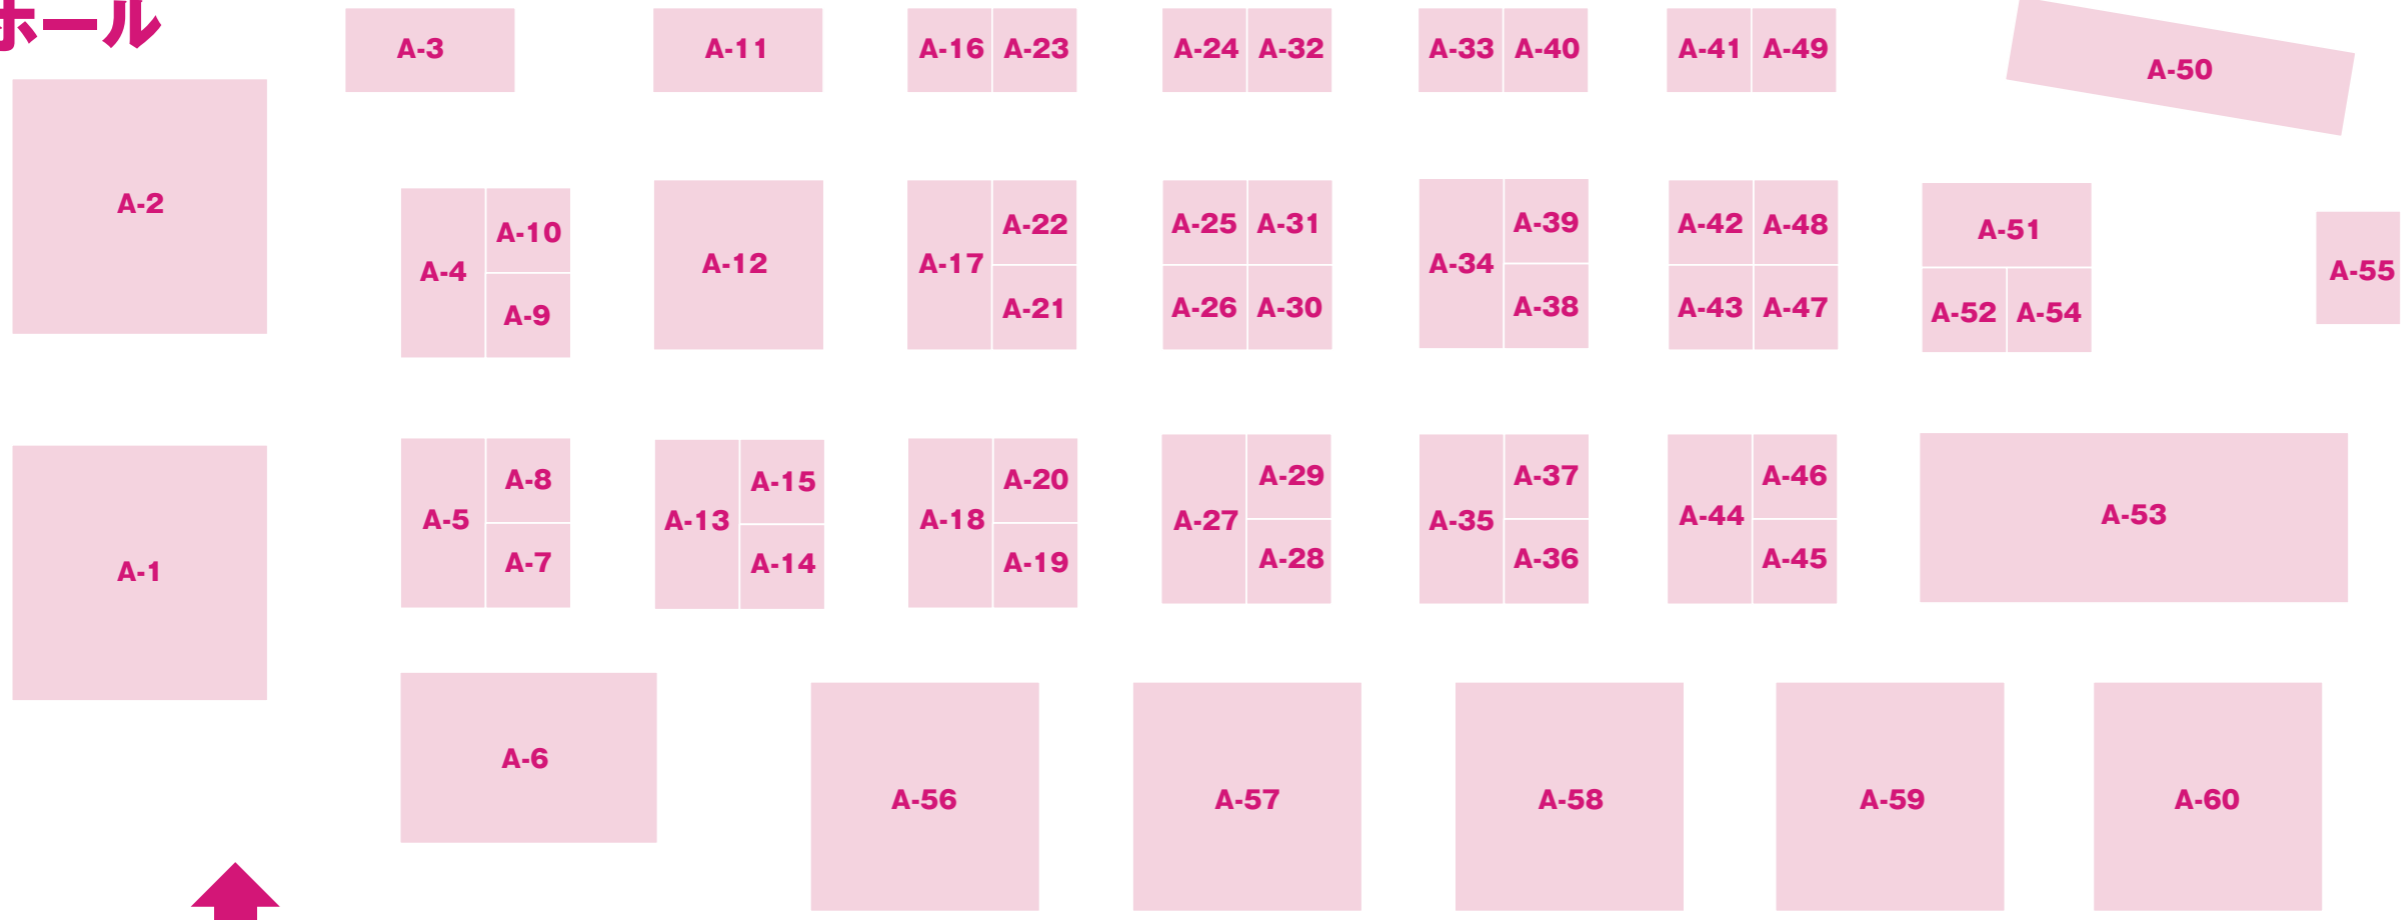

Aホール

イベント ツール

WEST JAPAN 2019
西日本最大級イベント 販促業界のためのビジネスショー

会場 MAP

Eホール

Bホール

| 小間番号 | 会社名 |
|------|-------------------|
| A-1 | 株式会社タケナカ |
| A-2 | 株式会社フォーシーズン |
| A-3 | NTT西日本 |
| A-4 | 株式会社ジェーシーエス |
| A-5 | レプラスデザイン株式会社 |
| A-6 | 株式会社トラスト |
| A-7 | 忍者堂 |
| A-8 | 株式会社 NPC コーポレーション |
| A-9 | 株式会社美有起 |
| A-10 | 株式会社アルファ |
| A-11 | 株式会社ドギーエンタープライズ |
| A-12 | 西尾レントオール株式会社 |
| A-13 | 株式会社デジタルポプリ |
| A-14 | 高田紙器株式会社 |
| A-15 | 株式会社アズコム |