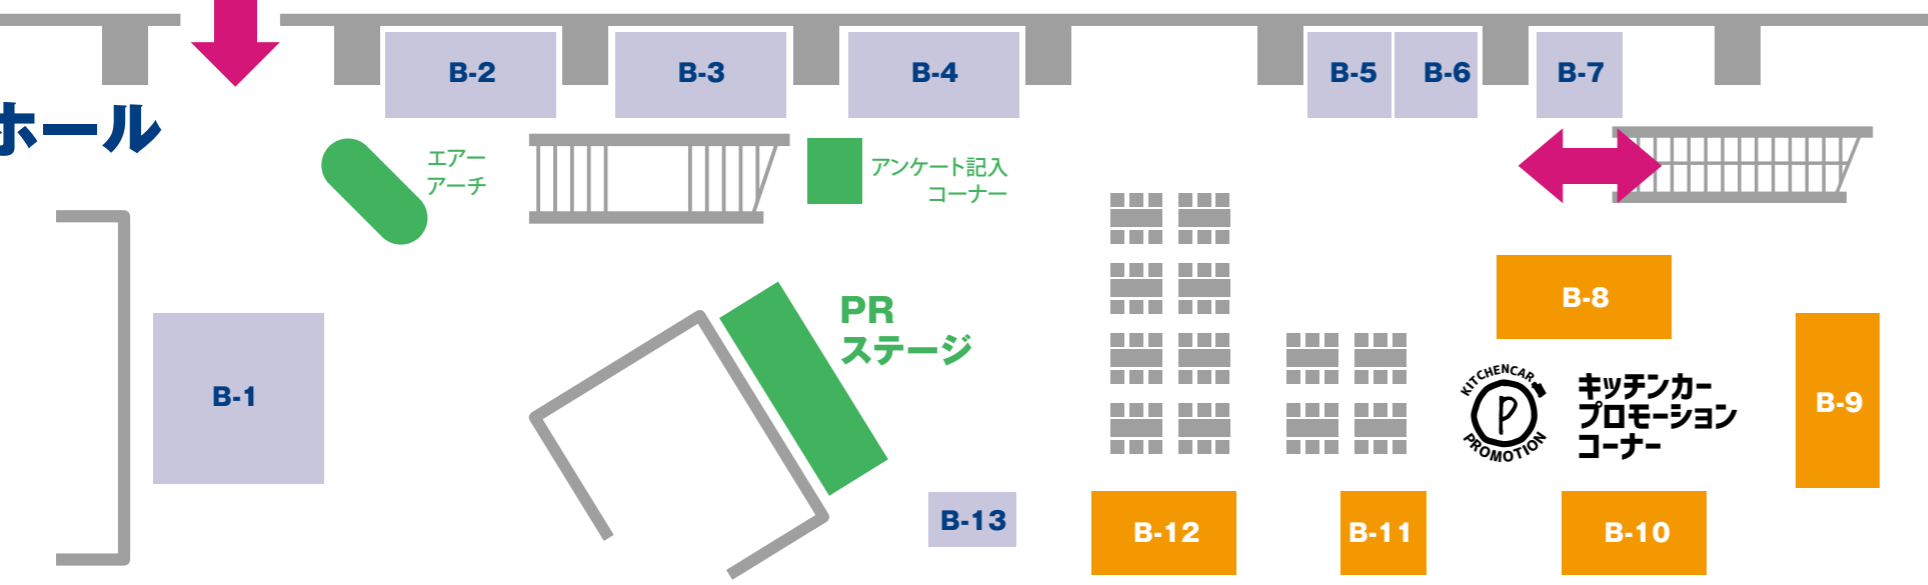

Aホール

イベント ツール

WEST JAPAN 2019
西日本最大級イベント 販促業界のためのビジネスショー

会場 MAP

Eホール

Bホール

| 小間番号 | 会社名 |
|------|-------------------|
| A-1 | 株式会社タケナカ |
| A-2 | 株式会社フォーシーズン |
| A-3 | NTT西日本 |
| A-4 | 株式会社ジェーシーエス |
| A-5 | レプラスデザイン株式会社 |
| A-6 | 株式会社トラスト |
| A-7 | 忍者堂 |
| A-8 | 株式会社 NPC コーポレーション |
| A-9 | 株式会社美有起 |
| A-10 | 株式会社アルファ |
| A-11 | 株式会社ドギーエンタープライズ |
| A-12 | 西尾レントオール株式会社 |
| A-13 | 株式会社デジタルポプリ |
| A-14 | 高田紙器株式会社 |
| A-15 | 株式会社アズコム |