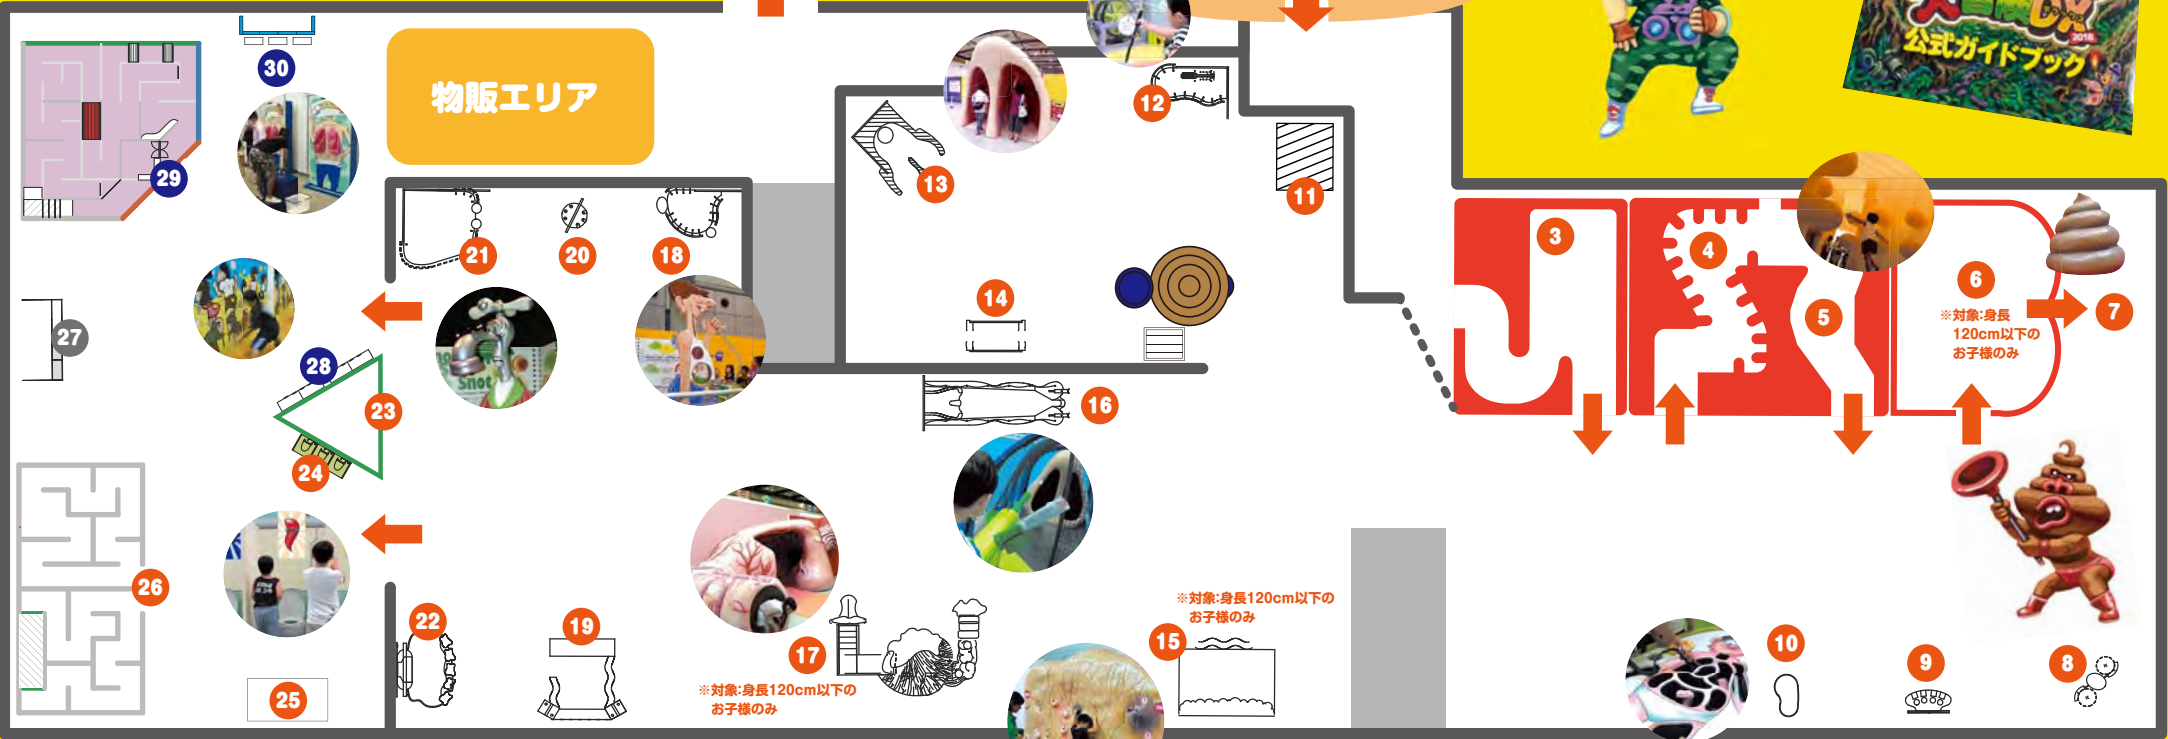

キタないモノにはワケがある
あそんで学ぼう!

会場マップ

かいじょう

出口

からだのひみつ
もっと知ることができる
公式ガイドブックも販売中

- | | | | | | |
|---------------|----------------------------------|------------------------------------|--------------------------------|--------------|-------------------|
| ① 見上げるような巨大な口 | ⑥ おしりすべり台
※対象:身長120cm以下のお子様のみ | ⑪ お口のバイキンやっつけ隊 | ⑯ くしゃみシューター | ⑳ 鼻水おじさん | ㉞ 血液はこび |
| ② 不思議な耳の洞窟 | ⑦ うんこ像 | ⑫ 吐き気の原理 | ⑰ すべりだ胃
※対象:身長120cm以下のお子様のみ | ㉑ おもきもテスト | ㉟ チケット売り場 |
| ③ ドロドロ薫の胃 | ⑧ 体内音シャワー | ⑬ 鼻の旅 | ⑱ ゲップ少年 | ㉒ ウンチレスラークイズ | ㊱ おならハンター 有料・景品有 |
| ④ ウネウネじゅうもう | ⑨ 体臭ソムリエ | ⑭ のぞきま消化 | ㉔ 腎臓ゲーム | ㉓ うんち占い | ㊲ 体内迷路 有料・景品有 |
| ⑤ 大腸うんち工場 | ⑩ イライラ手術台 | ⑮ おできクライミング
※対象:身長120cm以下のお子様のみ | ㉕ ブーブースー | ㉔ 食べ物の旅 | ㊳ 肺highポンプ 有料・景品有 |