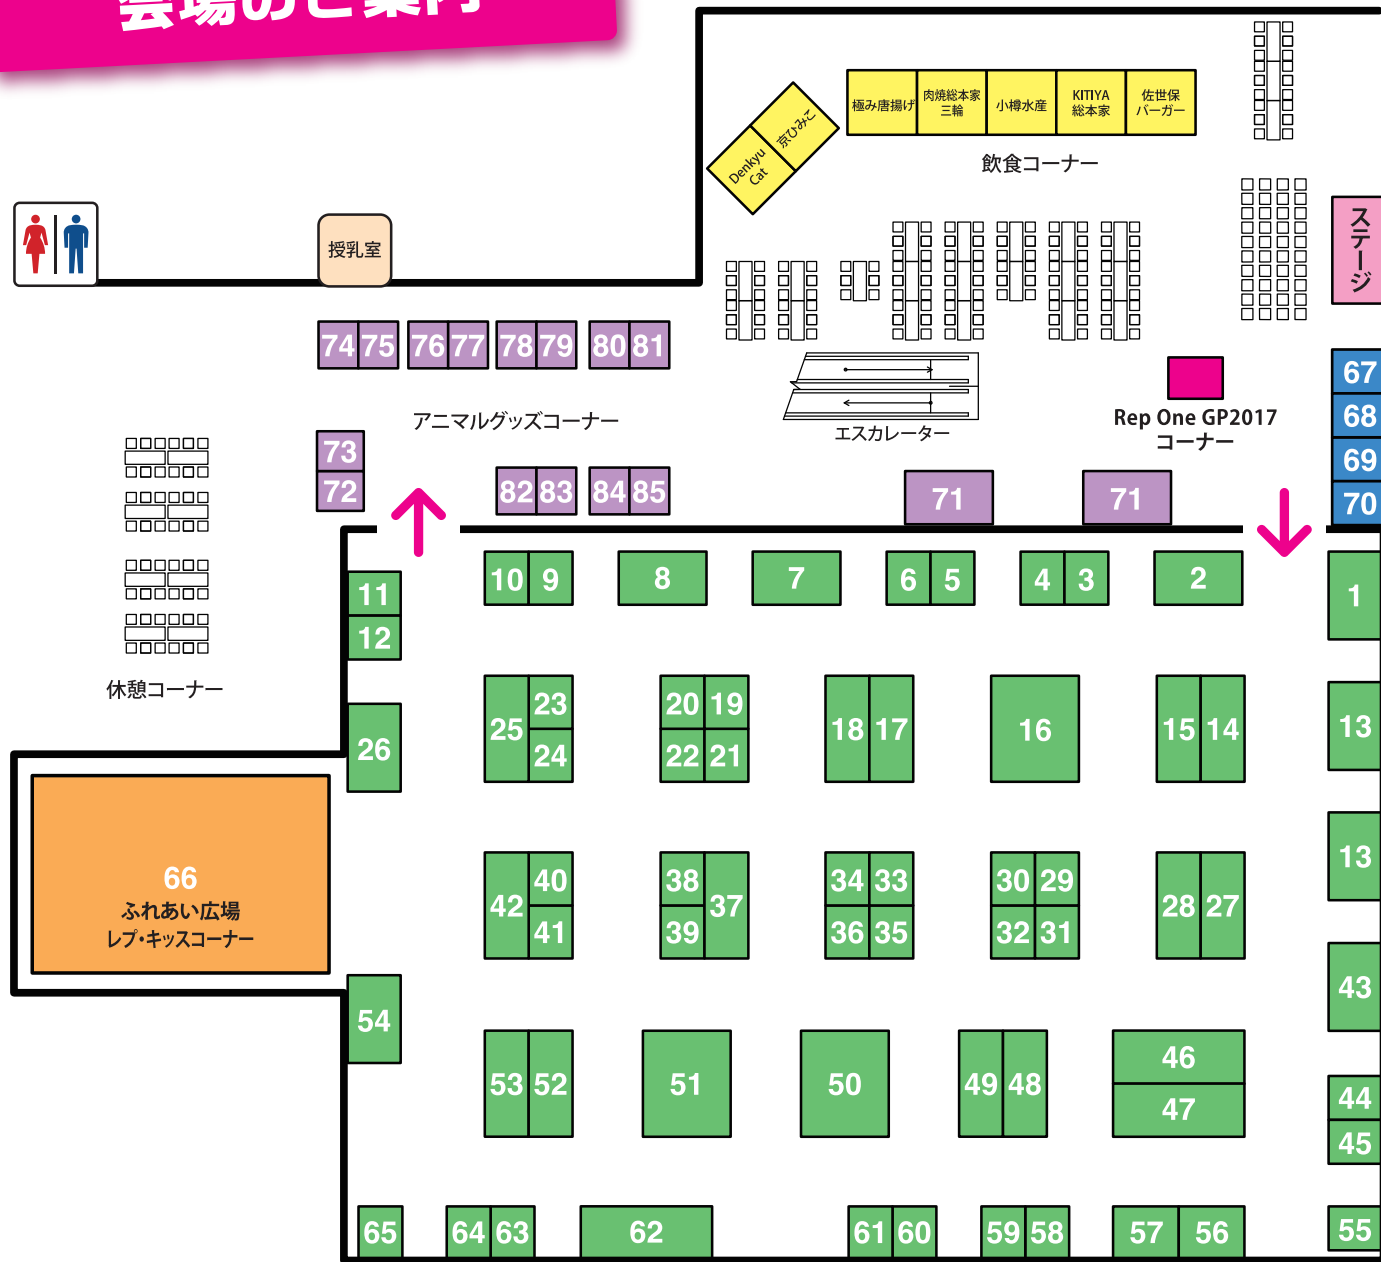

# 会場のご案内

# 出展者一覧 (敬称略)

※ステージスケジュール、出展企業は変更になる場合がございます

1	zicra CORPORATION	27	エンドレスゾーン	54	OWL☆WAN
2	アンテナ レオレオカメレオンファーム GROWING	28	Herptile Lovers	55	ケイティママ
3	ドラゴンハープタイルジャパン株式会社	29	ジャングル・キング	56	カンサイレプタイルプロ
4	KT-NEXT Ka'z Leopa	30	LOJ 新宿ホイホイロード	57	DIZZY POINT 東京店
5	シークレットジャングル	31	ザリガニパンチ☆ カエルブリード研究所	58	Jewell
6	room zoo	32	陽だまりアニマルガーデン	59	Cold I's
7	from scratch	33	阿古谷オオクワ園	60	Damien dot
8	良心堂	34	クレイジー	61	Funny Creatures Forest
9	ペットの小屋	35	insect jungle Irojyu (イロジュウ)	62	月夜野ファーム
10	ファンタスティック・ゴリオ	36	little story	63	GTReptiles
11	Reptiles Shop Goblin	37	関西レプタイルプロ深江橋店 ちいさきもの倶楽部	64	びっきー倶楽部テリビリス
12	Tree Mate Nature Box	38	ルゴッサ	65	(有) SPLASH 東京動楽
13	爬虫類倶楽部 《BLACK OUT!》	39	らぶぴーす	66	ふれあい広場 レブ・キッスコーナー
14	プロショップダイワ	40	はなとりゅう 春木屋	67	はちゅコム
15	ランバージャック	41	ぎるど@ショップ クレイジーモンキー	68	クリーパー社
16	リミックスペポニ	42	Cherie U+	69	REP FAN
17	HUNTING ANIMAL	43	マニアックレプタイルズ	70	季刊ビバリウムガイド
18	KOBE Zoo-m	44	生き餌 Factory(AVALON)	71	草林舎
19	Pumilio (プミリオ)	45	エスキング横浜	72	遊Make'R
20	楽店・らくてん KOBU JAPAN	46	生きものや菊家	73	ZUN ZUN
21	マルフジ(超)生物界研究所	47	生きものや若家	74	NORWORKS
22	吉岡養魚場 爬虫類処くまや	48	アクアスペース	75	花とカエル雑貨【rana】
23	オーナーズフィッシュ&レプタイルズ	49	exotic-supply アンチ・ジェイズ	76	BIO絵COLOGY
24	トコ チャンプル	50	爬虫類ショップワイルドモンスター	77	真工房
25	サウリア レプティリカス	51	アリオンジャパン	78	有象無象堂&ふるふる工房
26	Kei's Bromeliads	52	CANDLE	79	Hyo-tan
		53	E.S.P	80	pao na miu
				81	かえる堂
				82	Frog Tree
				83	CORE BirdArk
				84	爬厨~hachu~
				85	麩鹿蝶

## ステージイベント

7/1(土)、7/2(日)  
両日のタイムテーブル

バンク町田

川中 豪

12:00~ 7/2(日)のみ	zicra CORPORATION 「ジクラ流!オカヤドカリの世界」
13:00~	バンク町田 「恐竜と爬虫類の心理」
14:00~	川中 豪 「爬虫類飼育で困るあんなことこんなこと」
15:00~	冨水明 トークショー

※7/2(日)は、15:00より『Rep One GP 2017』グランプリ発表会もあります

### 今年のShop王者はどこだ!?

あなたがNo.1だと思われた出展者の番号を『Rep One GP2017コーナー』で投票用紙に記入して投票しちゃおう!!

投票×切 7/2(日)13時まで。7/2(日)15時ステージにて発表。