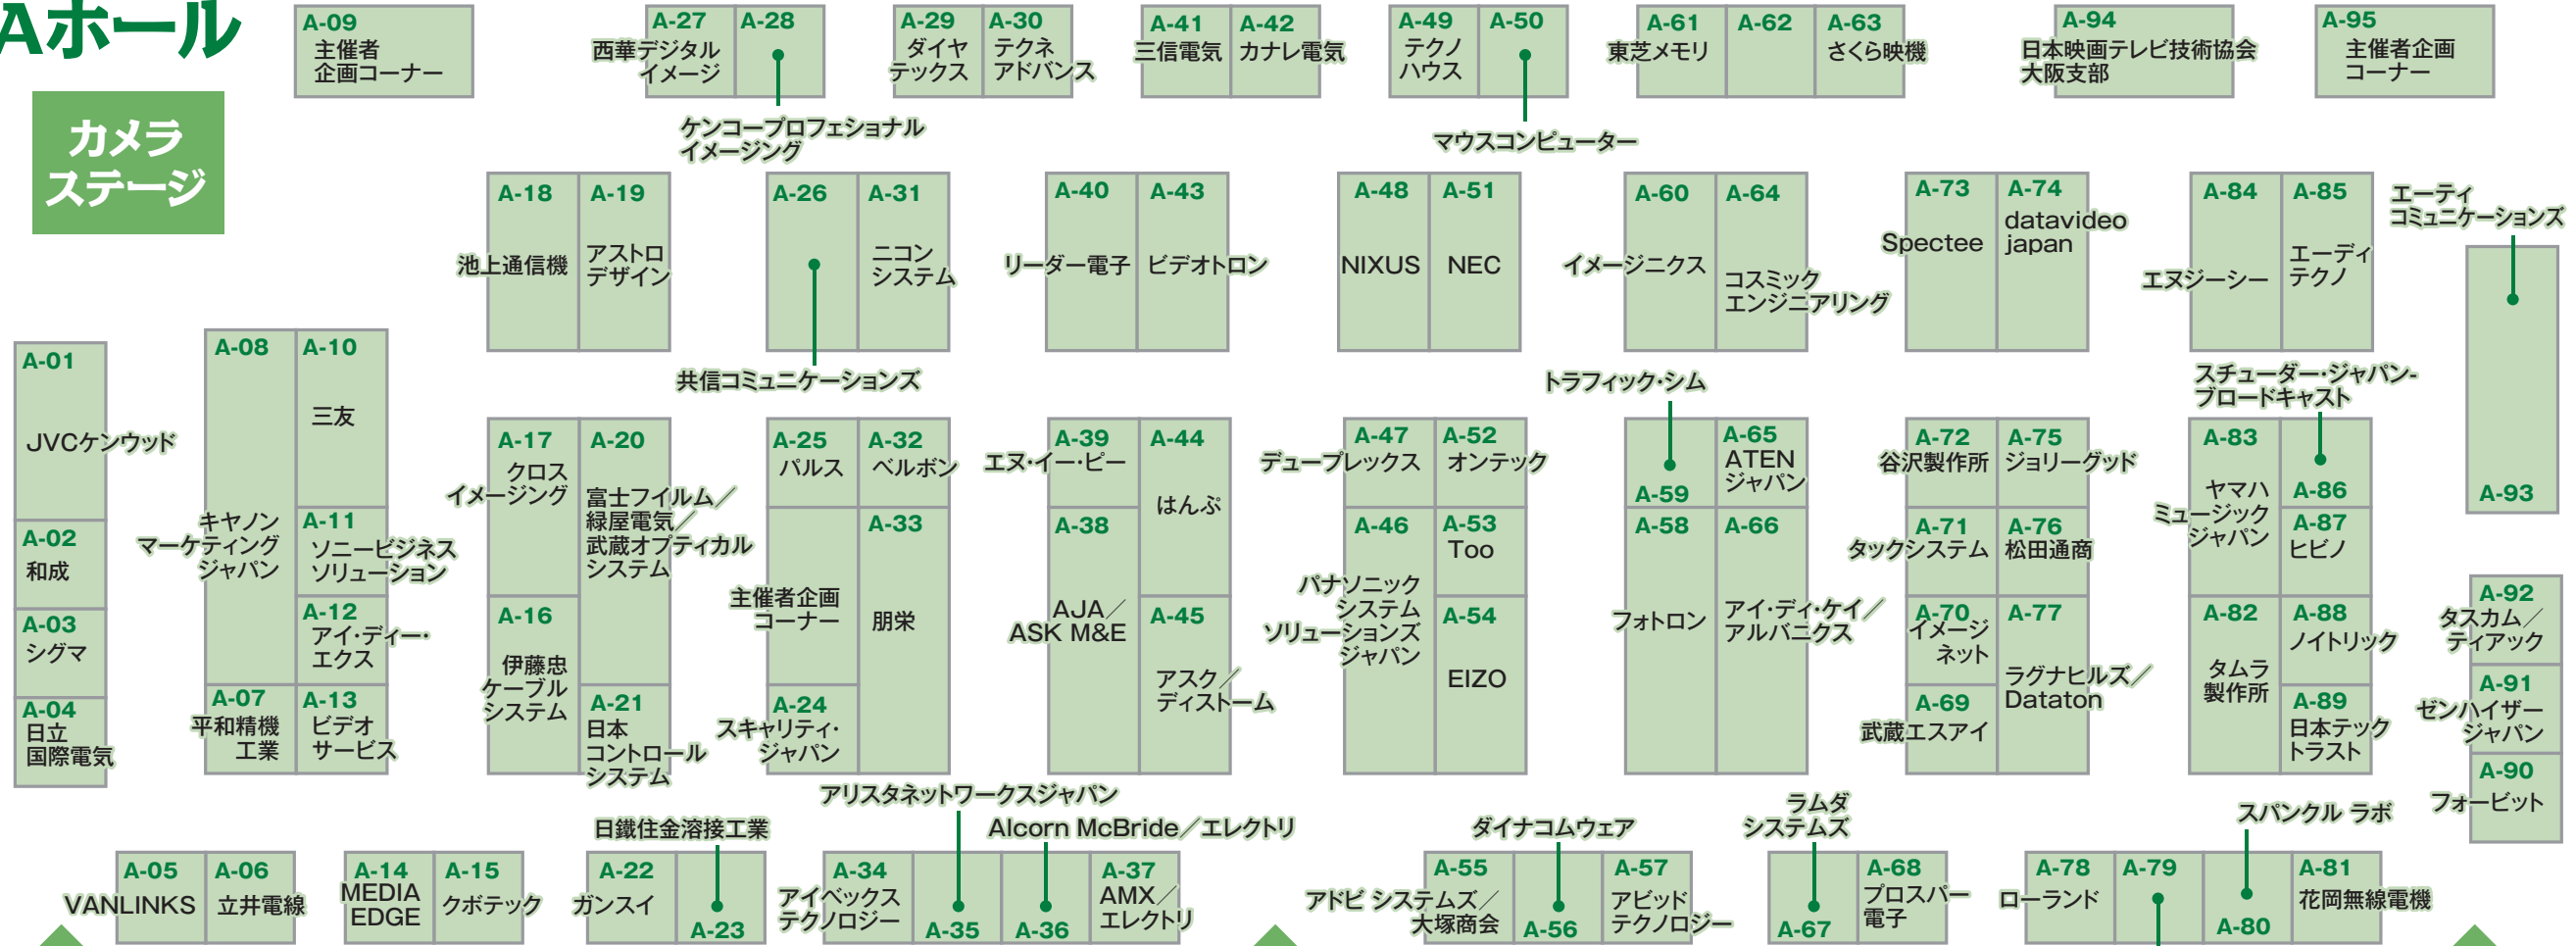

Aホール

カメラ
ステージ

Bホール

出入口

商談・休憩
コーナー

セミナー会場

Dホール

基調講演
特別講演
トークショー

メディア・インテグレーション/
ROCK ON PRO/
オーディオプレインズ