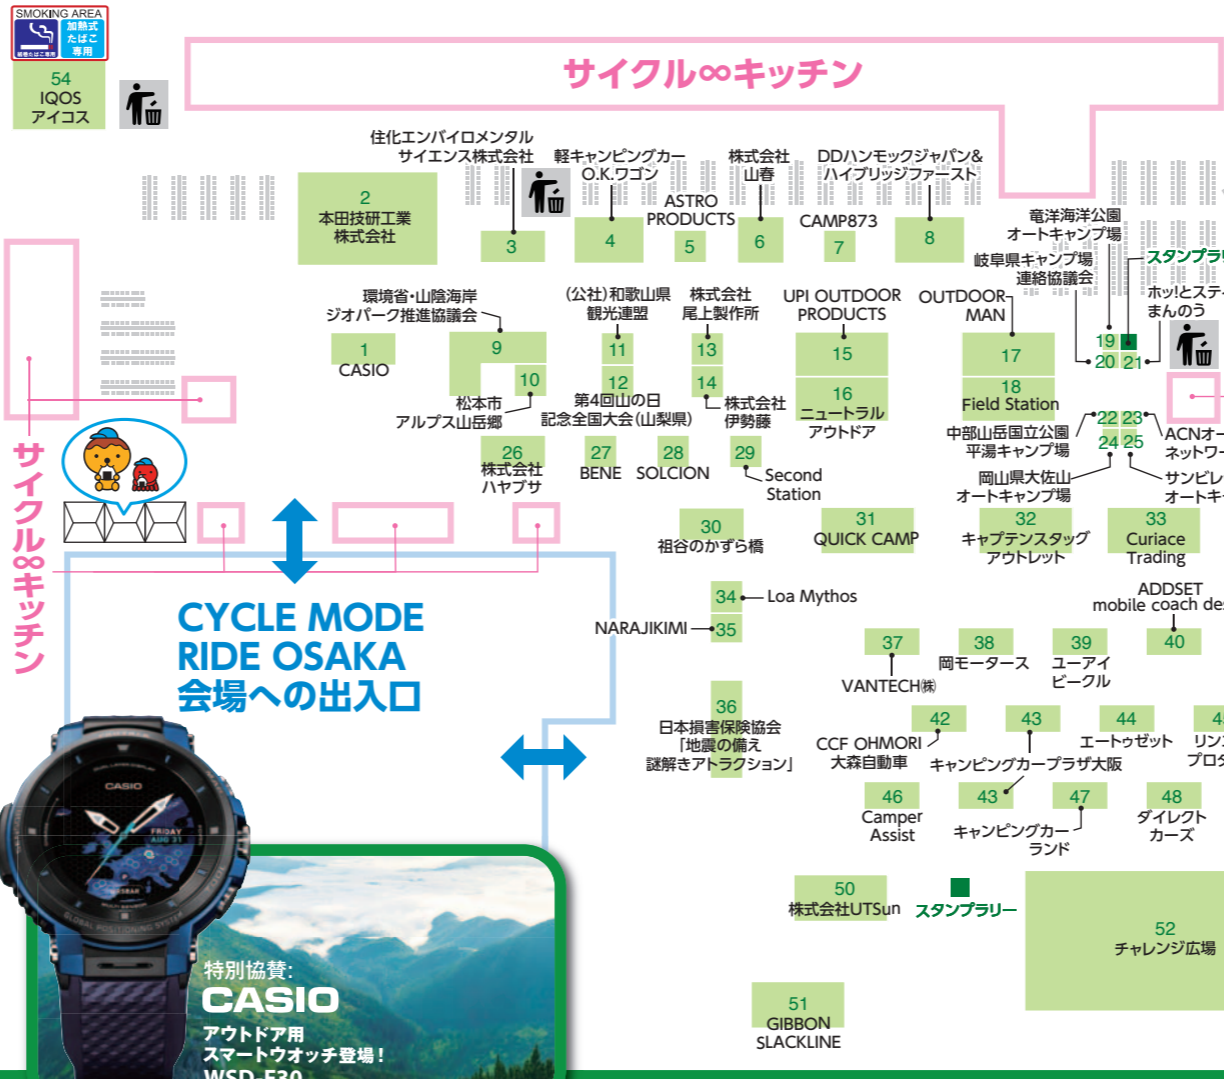

# アウトドアフェス会場

## アウトドアフェス出展者一覧/ブースNo.

ア IQOS アイコス	54	イ 第4回山の日記念全国大会(山梨県)	12
OUTDOOR MAN	17	ダイレクトカーズ	48
ASTRO PRODUCTS	5	チャレンジ広場	52
ADDSET mobile coach design	40	中部山岳国立公園 平湯キャンプ場	22
株式会社伊勢藤	14	DDハンモックジャパン&ハイブリッジファースト	8
祖谷のかずら橋	30	ナ NARAJIKIMI	35
ACNオートキャンプ場ネットワーク	23	日本損害保険協会「地震の備え 謎解きアトラクション」	36
エートゥゼット	44	ニュートラルアウトドア	16
岡モーターズ	38	株式会社ハヤブサ	26
岡山県 大佐山オートキャンプ場	24	VANTECH(株)	37
株式会社尾上製作所	13	Field Station	18
カ CASIO	1	フォレストアドベンチャー奥神鍋	53
環境省・山陰海岸ジオパーク推進協議会	9	BENE	27
岐阜県キャンプ場連絡協議会	20	ボクシースタイル	41
GIBBON SLACKLINE	51	ホッとステイまんのう	21
キャプテンスタッグアウトレット	32	本田技研工業株式会社	2
Camper Assist	46	松本市アルプス山岳郷	10
CCF OHMORI 大森自動車	42	マリナ' RV	49
キャンピングカープラザ大阪	43	株式会社山春	6
キャンピングカーランド	47	ユーアイビークル	39
CAMP873	7	株式会社UTSun	50
Curiaice Trading	33	UPI OUTDOOR PRODUCTS	15
QUICK CAMP	31	横浜ゴム株式会社	祭 57
軽キャンピングカー O.K.ワゴン	4	ランドローバー・ジャパン	祭 56
サ サンビレッジ管南オートキャンプ場	25	電洋海洋公園オートキャンプ場	19
スカイアドベンチャーグループ	祭 55	リンエイプロダクト	45
住化エンパイロメンタルサイエンス株式会社	3	Loa Mythos	34
Second Station	29	(公社)和歌山県観光連盟	11
SOLCION	28		

# アウトドアフェス

★ TRY!! 体感型アウトドア ★

それ、テレビ大阪やる。EXPOスペシャルステージ

東口

東の広場

太陽の塔

中央口

EXPO'70 パビリオン