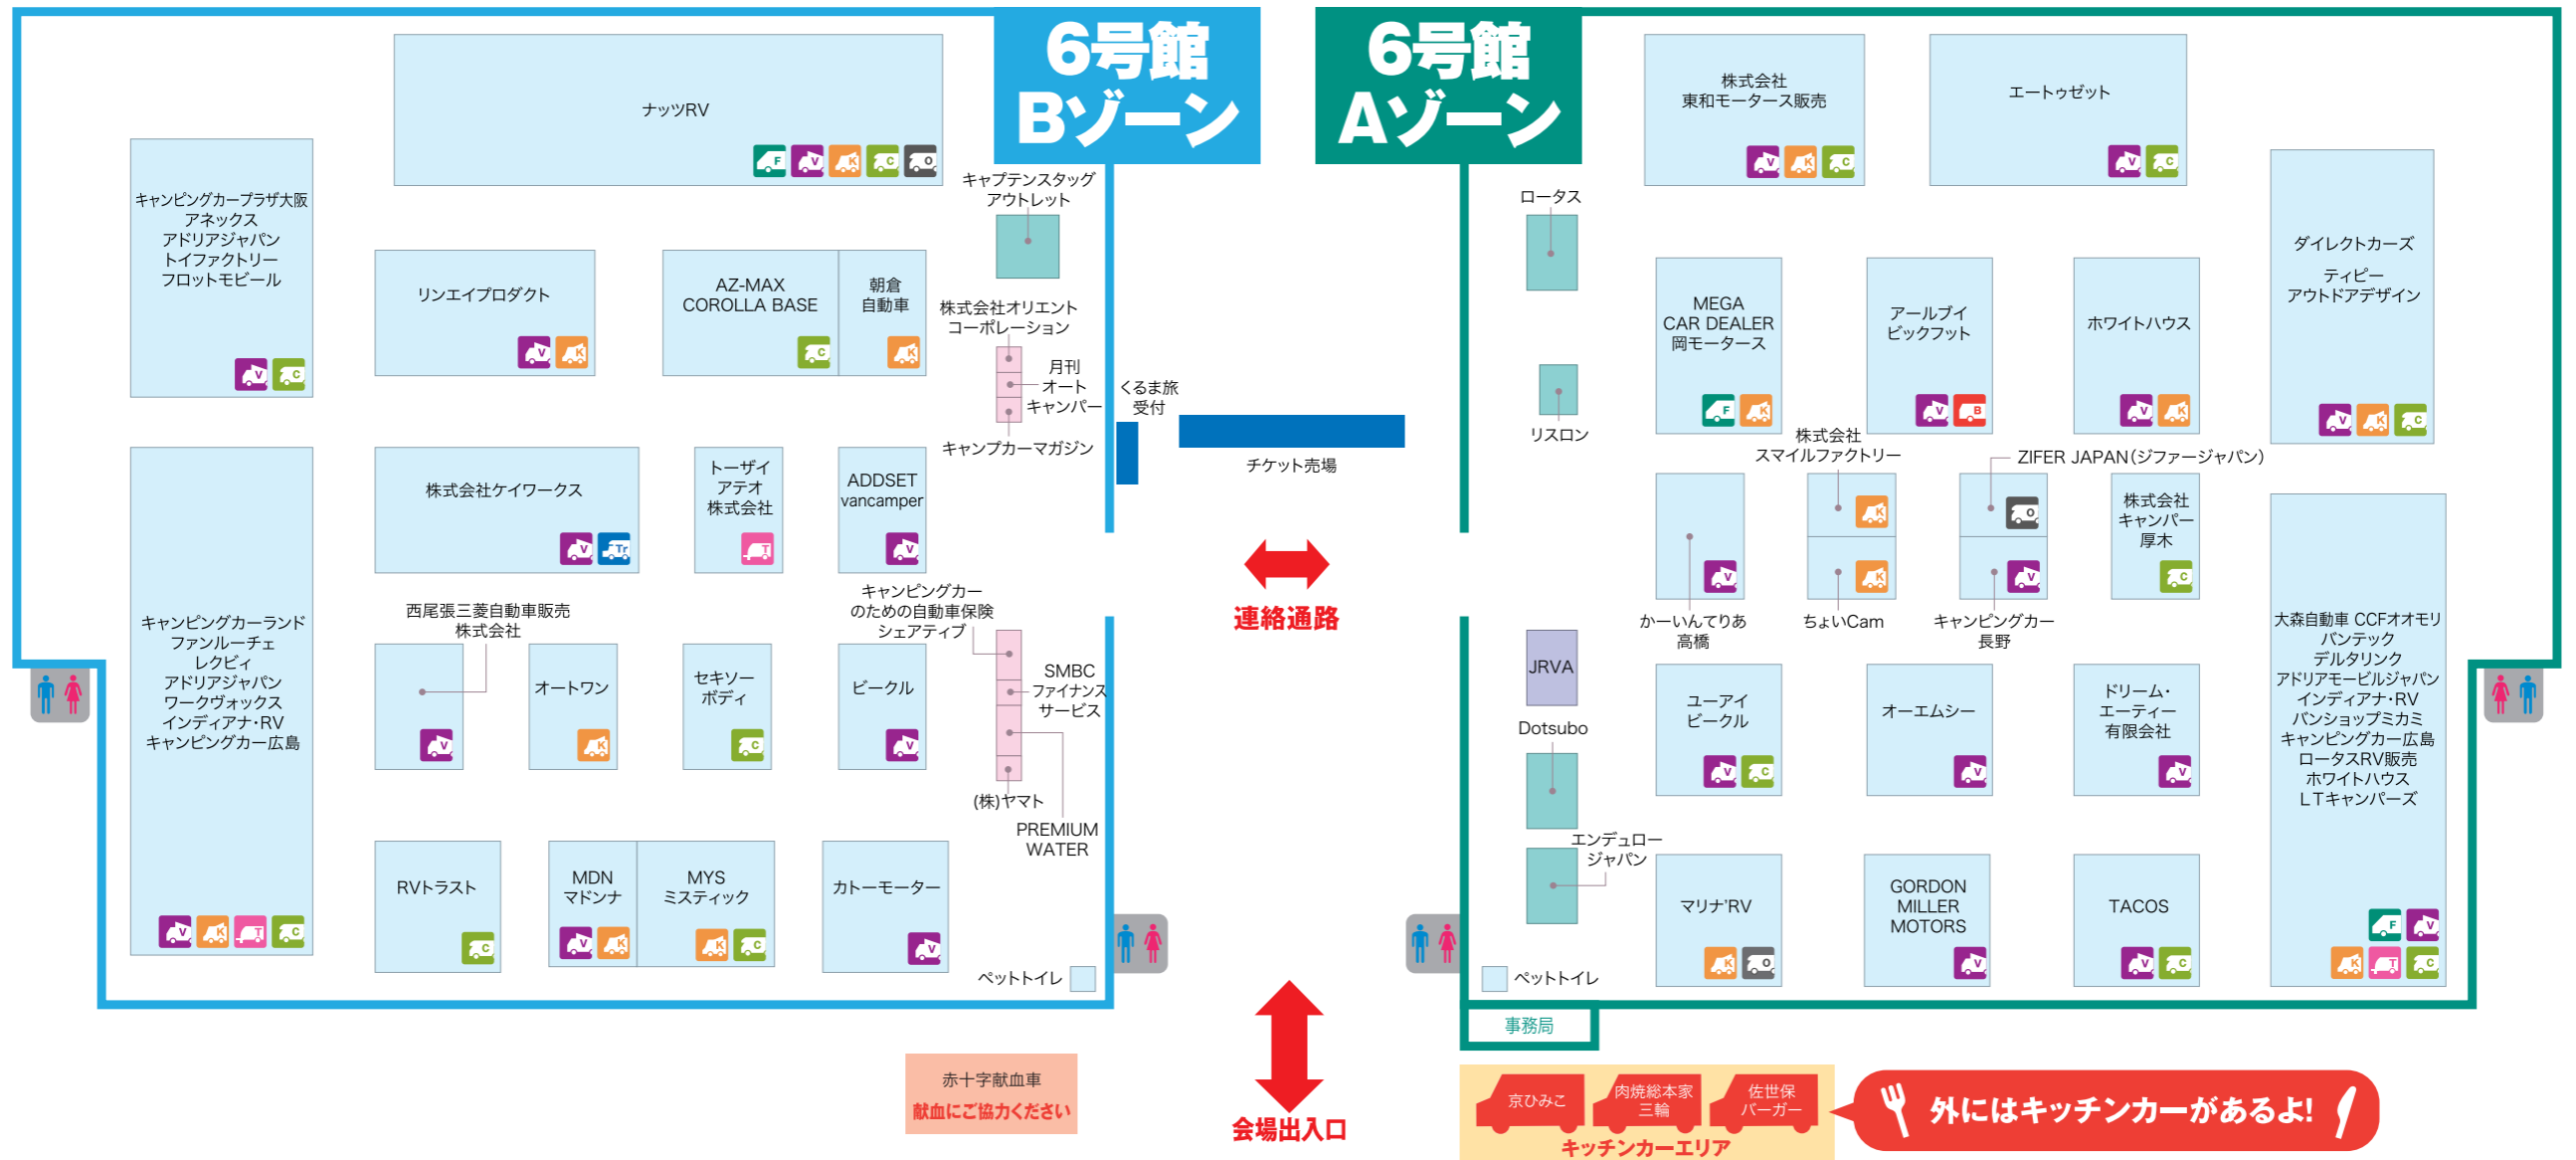

会場MAP

ペットをお連れのお客様へ

- ・会場内には動物が苦手な方やアレルギーをお持ちの方もいらっしゃいますので、周りの方へご配慮いただきますようお願いいたします。
- ・必ず、リードを着用させてください。長いリードは危険です。リードは短くお持ちください。
- ・同伴するペットには必ず予防接種をお願いします。
- ・万一、会場内でトラブルが起こった場合主催者では一切の責任を負いません。当事者同士で対応してください。
- ・ペットトイレコーナーを設けておりますのでそちらをご利用ください。
- ・所定の場所以外でのフン・尿も始末をお願いします。(フン・尿の始末は飼い主の責任です)
- ・会場内が混雑した場合、ペットを抱いて入場していただくことがあります。人や他のペットを見て攻撃的になる恐れがある場合はご入場できません。

展示車両に乗車を希望されるお客様へのお願い

- 展示車両へ乗車の場合は必ず係員にお声をおかけください。 ○展示車両内は土足禁止です。乗車の際は靴を脱いでお上がください。
- 事故防止のため、お子様だけのご乗車はご遠慮下さい。

ご来場時のお願い

新型コロナウイルス感染防止にご協力ください

マスクを着用してください

入口で検温を実施します
発熱(37.5度以上)、かぜの症状がある方は入場できません

手指の消毒をお願いします

「大阪コロナ追跡システム」
接触確認アプリ「COCOA」
ご登録をお願いします

大声での会話は
お控えください

距離を取りましょう

やってきせ！感謝対応隊

No. 078259

道徳体験隊として
新型コロナウイルス感染症
防止ガイドライン
を遵守しています。

大阪キャンピングカーショー2021
大阪府

安心して来てください！