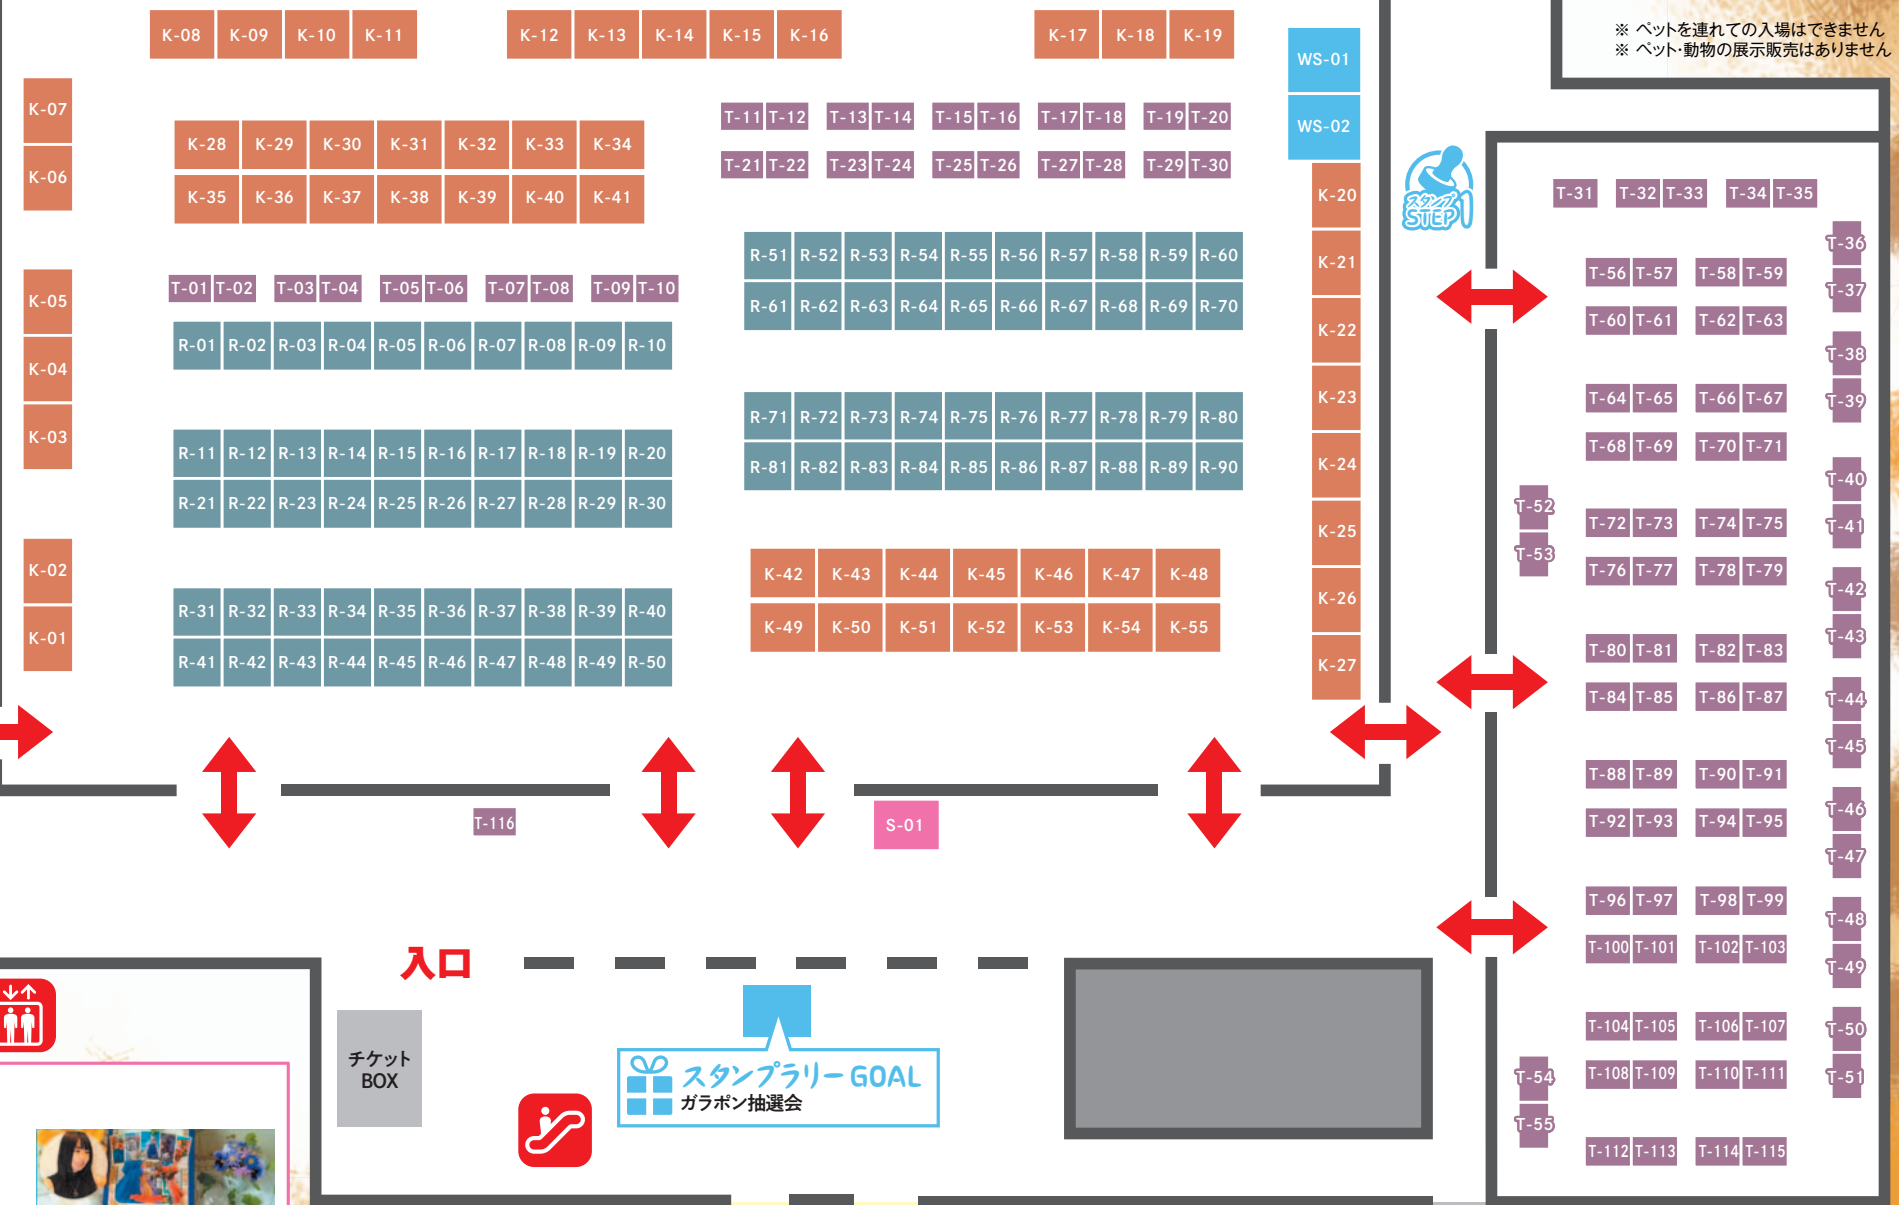

スペシャル 企画

C-01
手作りクッキー・パン&こだわりコーヒー
by 大阪ハートフル商店街

C-02
カタヤマアヤナ POPUPSTORE

C-03
デッサンスタジオ京都

C-04
アトリエリジッタ

C-05
ペン画芸術家・
フェルメール猫と山田猫

C-06
soror factory ソロルファクトリー

C-07
猫タロット占い by 占い師じえふ

SHOP LIST は HPからもご覧いただけます

※購入された商品についてのお問い合わせは主催者ではお受けできません
購入の際はショップカードなどお店の連絡先を必ずお受け取りください

参加者全員に **ぱくちゃんミニミニステッカー** をプレゼント!

にゃんこスタンプラリー

ここにスタンプ
会場内を巡ってスタンプを4つゲットすると、
とっておきのプレゼントが当たる **ガラガラ抽選会**に参加できます!