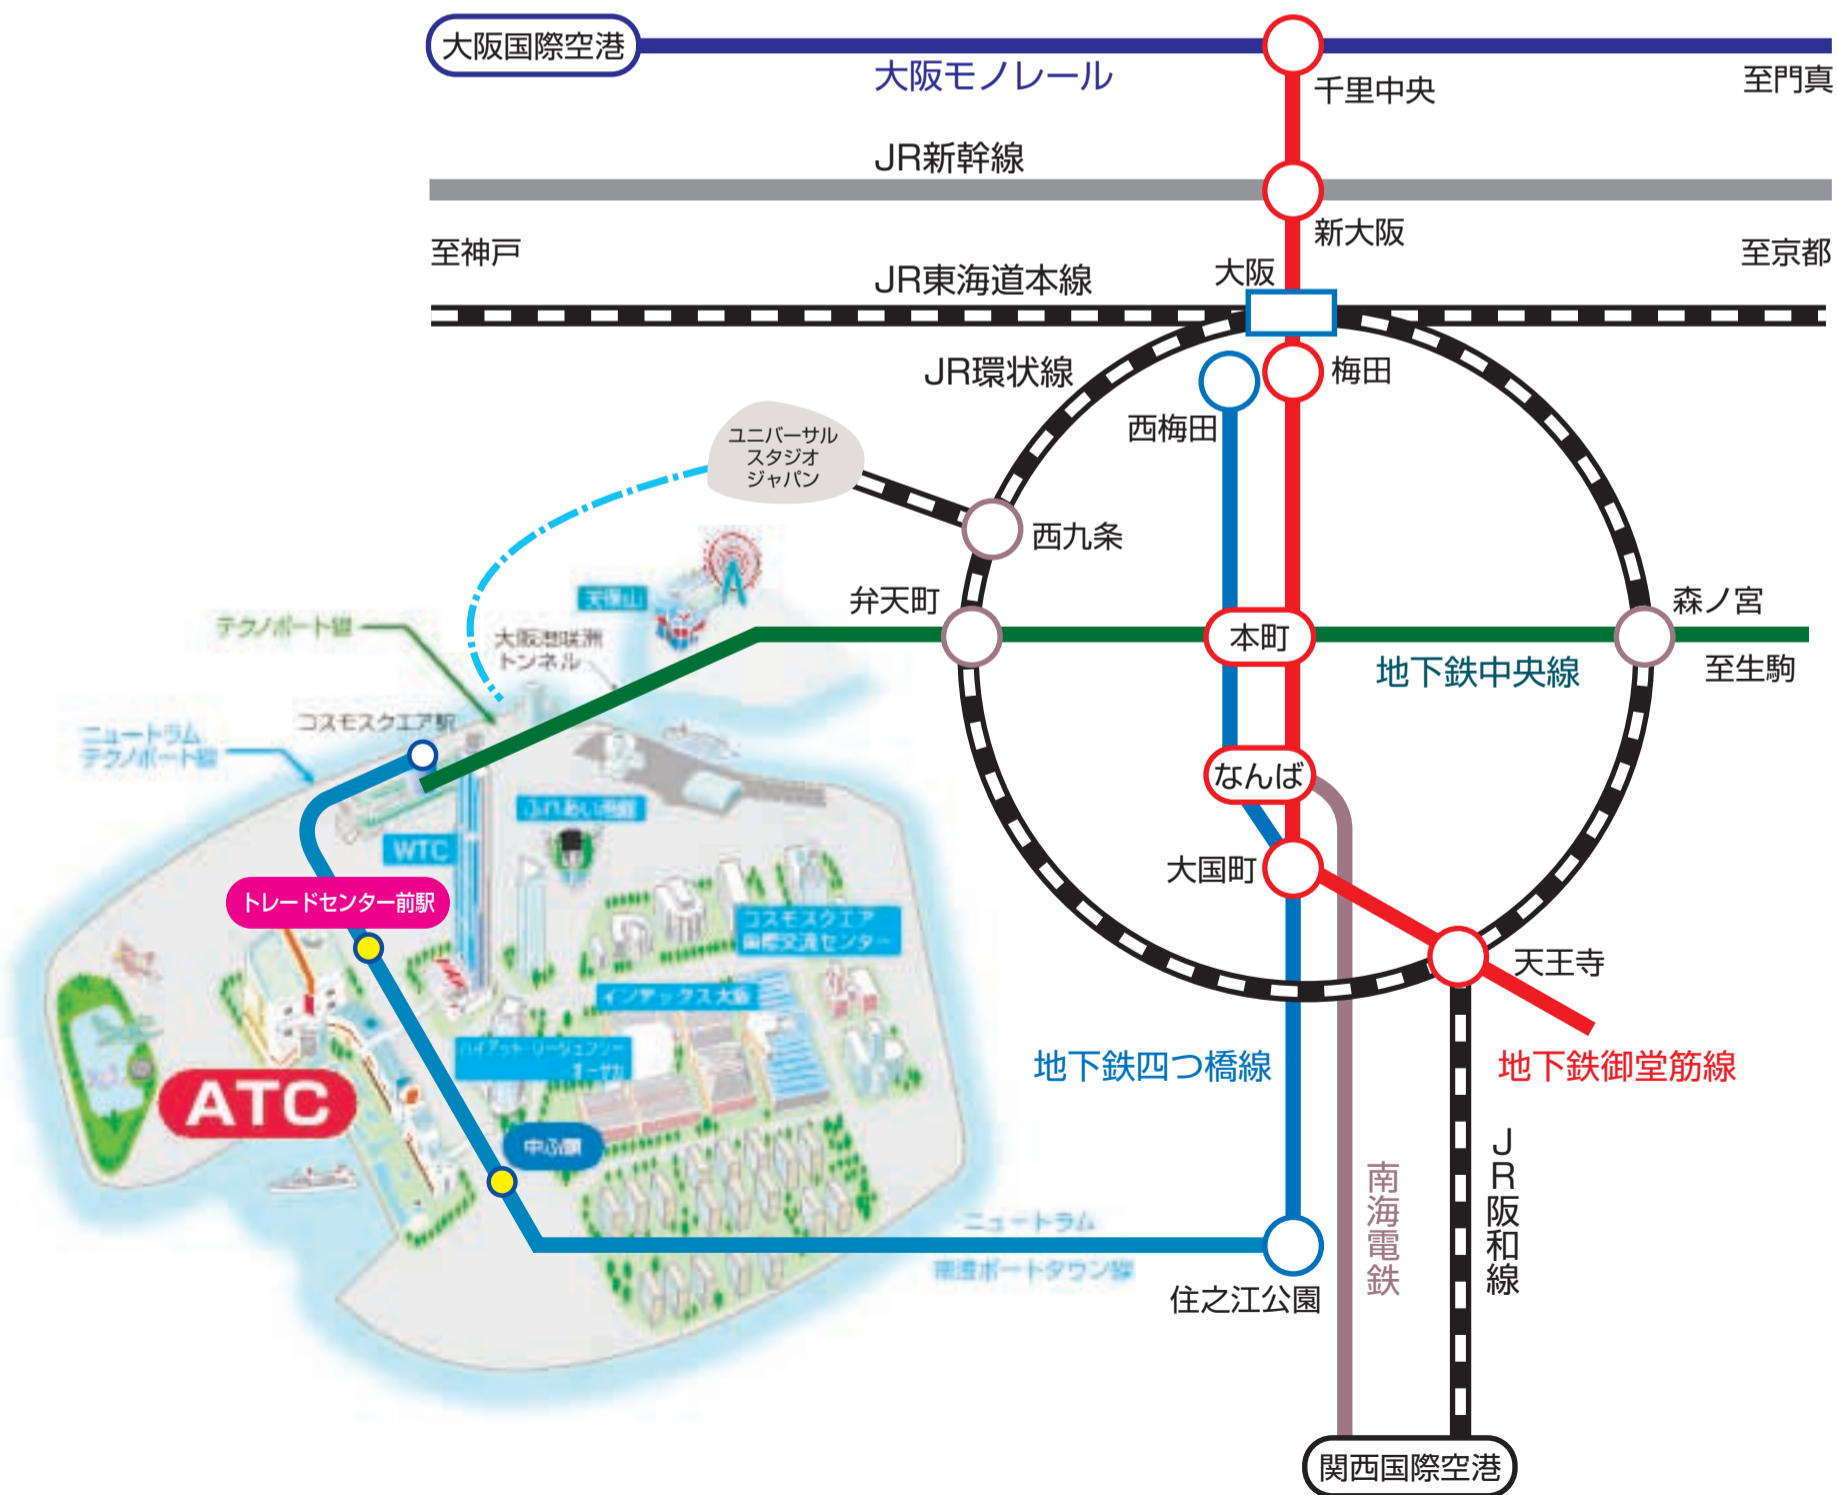

交通アクセス

●公共交通機関ご利用

トレードセンター前駅徒歩2分 中ふ頭駅徒歩5分

■交通のご案内

交通アクセス

●自動車(高速道)ご利用

●自動車(一般道)ご利用

- 駐車場のご案内：収容/約2200台
- 駐車料金/30分毎に200円(2時間以降は30分毎に150円増)
- 営業時間/第1(ITM棟)駐車場9:00~24:00
- 第2(O's棟)駐車場9:00~深夜2:30