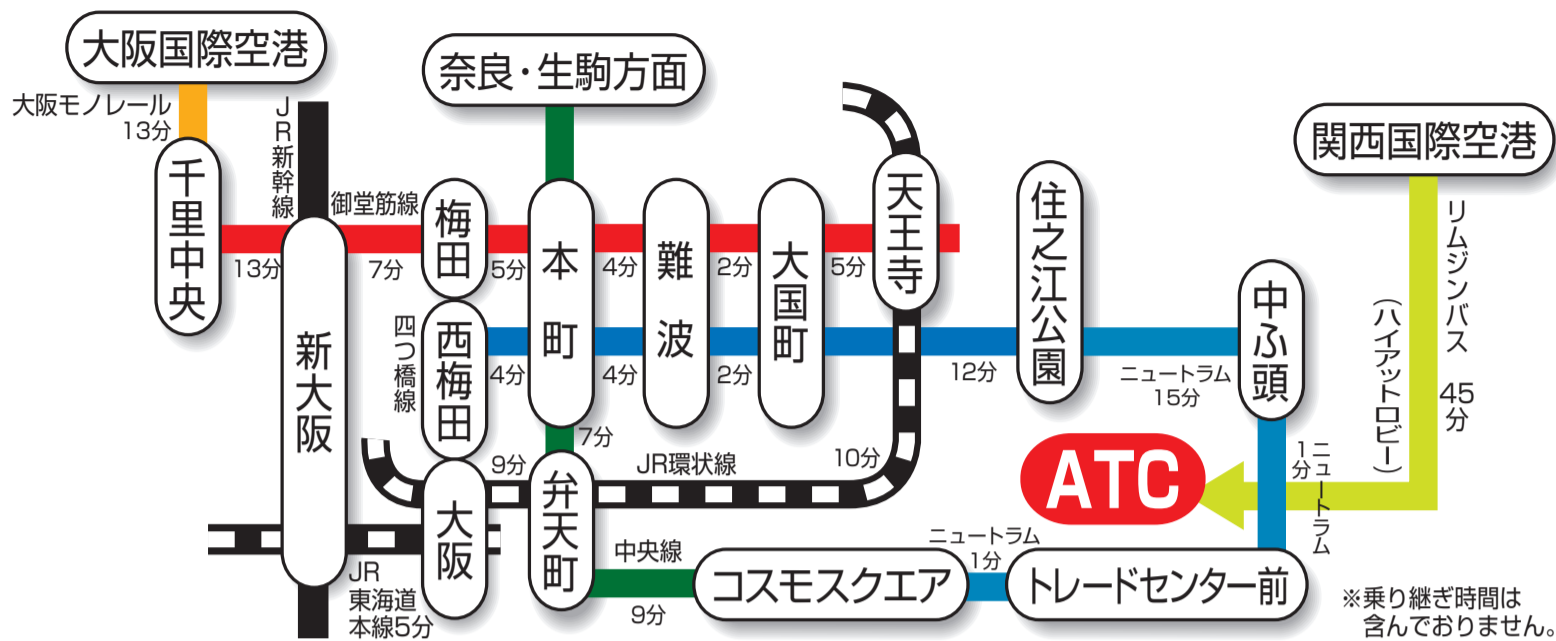

交通アクセス

●公共交通機関ご利用

トレードセンター前駅徒歩2分 中ふ頭駅徒歩5分

■交通のご案内

交通アクセス

●自動車(高速道)ご利用

●自動車(一般道)ご利用

- 駐車場のご案内：収容/約2200台
- 駐車料金/30分毎に200円(2時間以降は30分毎に150円増)
- 営業時間/第1(ITM棟)駐車場9:00~24:00
- 第2(O's棟)駐車場9:00~深夜2:30

■自動車のご案内