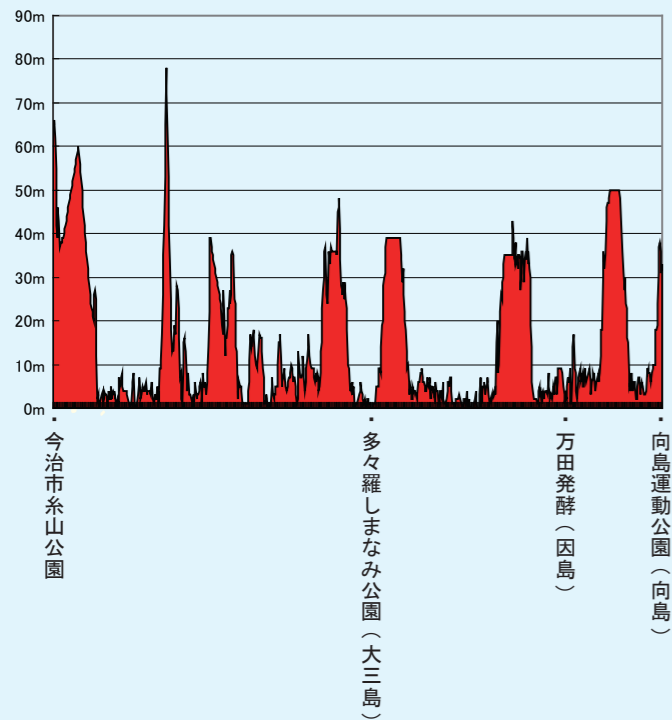

くるしま90コース 尾道集合出発

スタート会場
今治市糸山公園
制限時間
スタート 9:30~

AS
多々羅しまなみ公園
(昼食休憩所)
※通過チェックポイント
制限時間 14:00出発

AS
万田発酵

ゴール会場
向島運動公園
(尾道出発・集合場所)
集合 7:00
制限時間
ゴール 17:00まで

※尾道出発の参加者は向島運動公園に集合し、バス(チャーター)でスタート会場の今治市糸山公園に移動します。