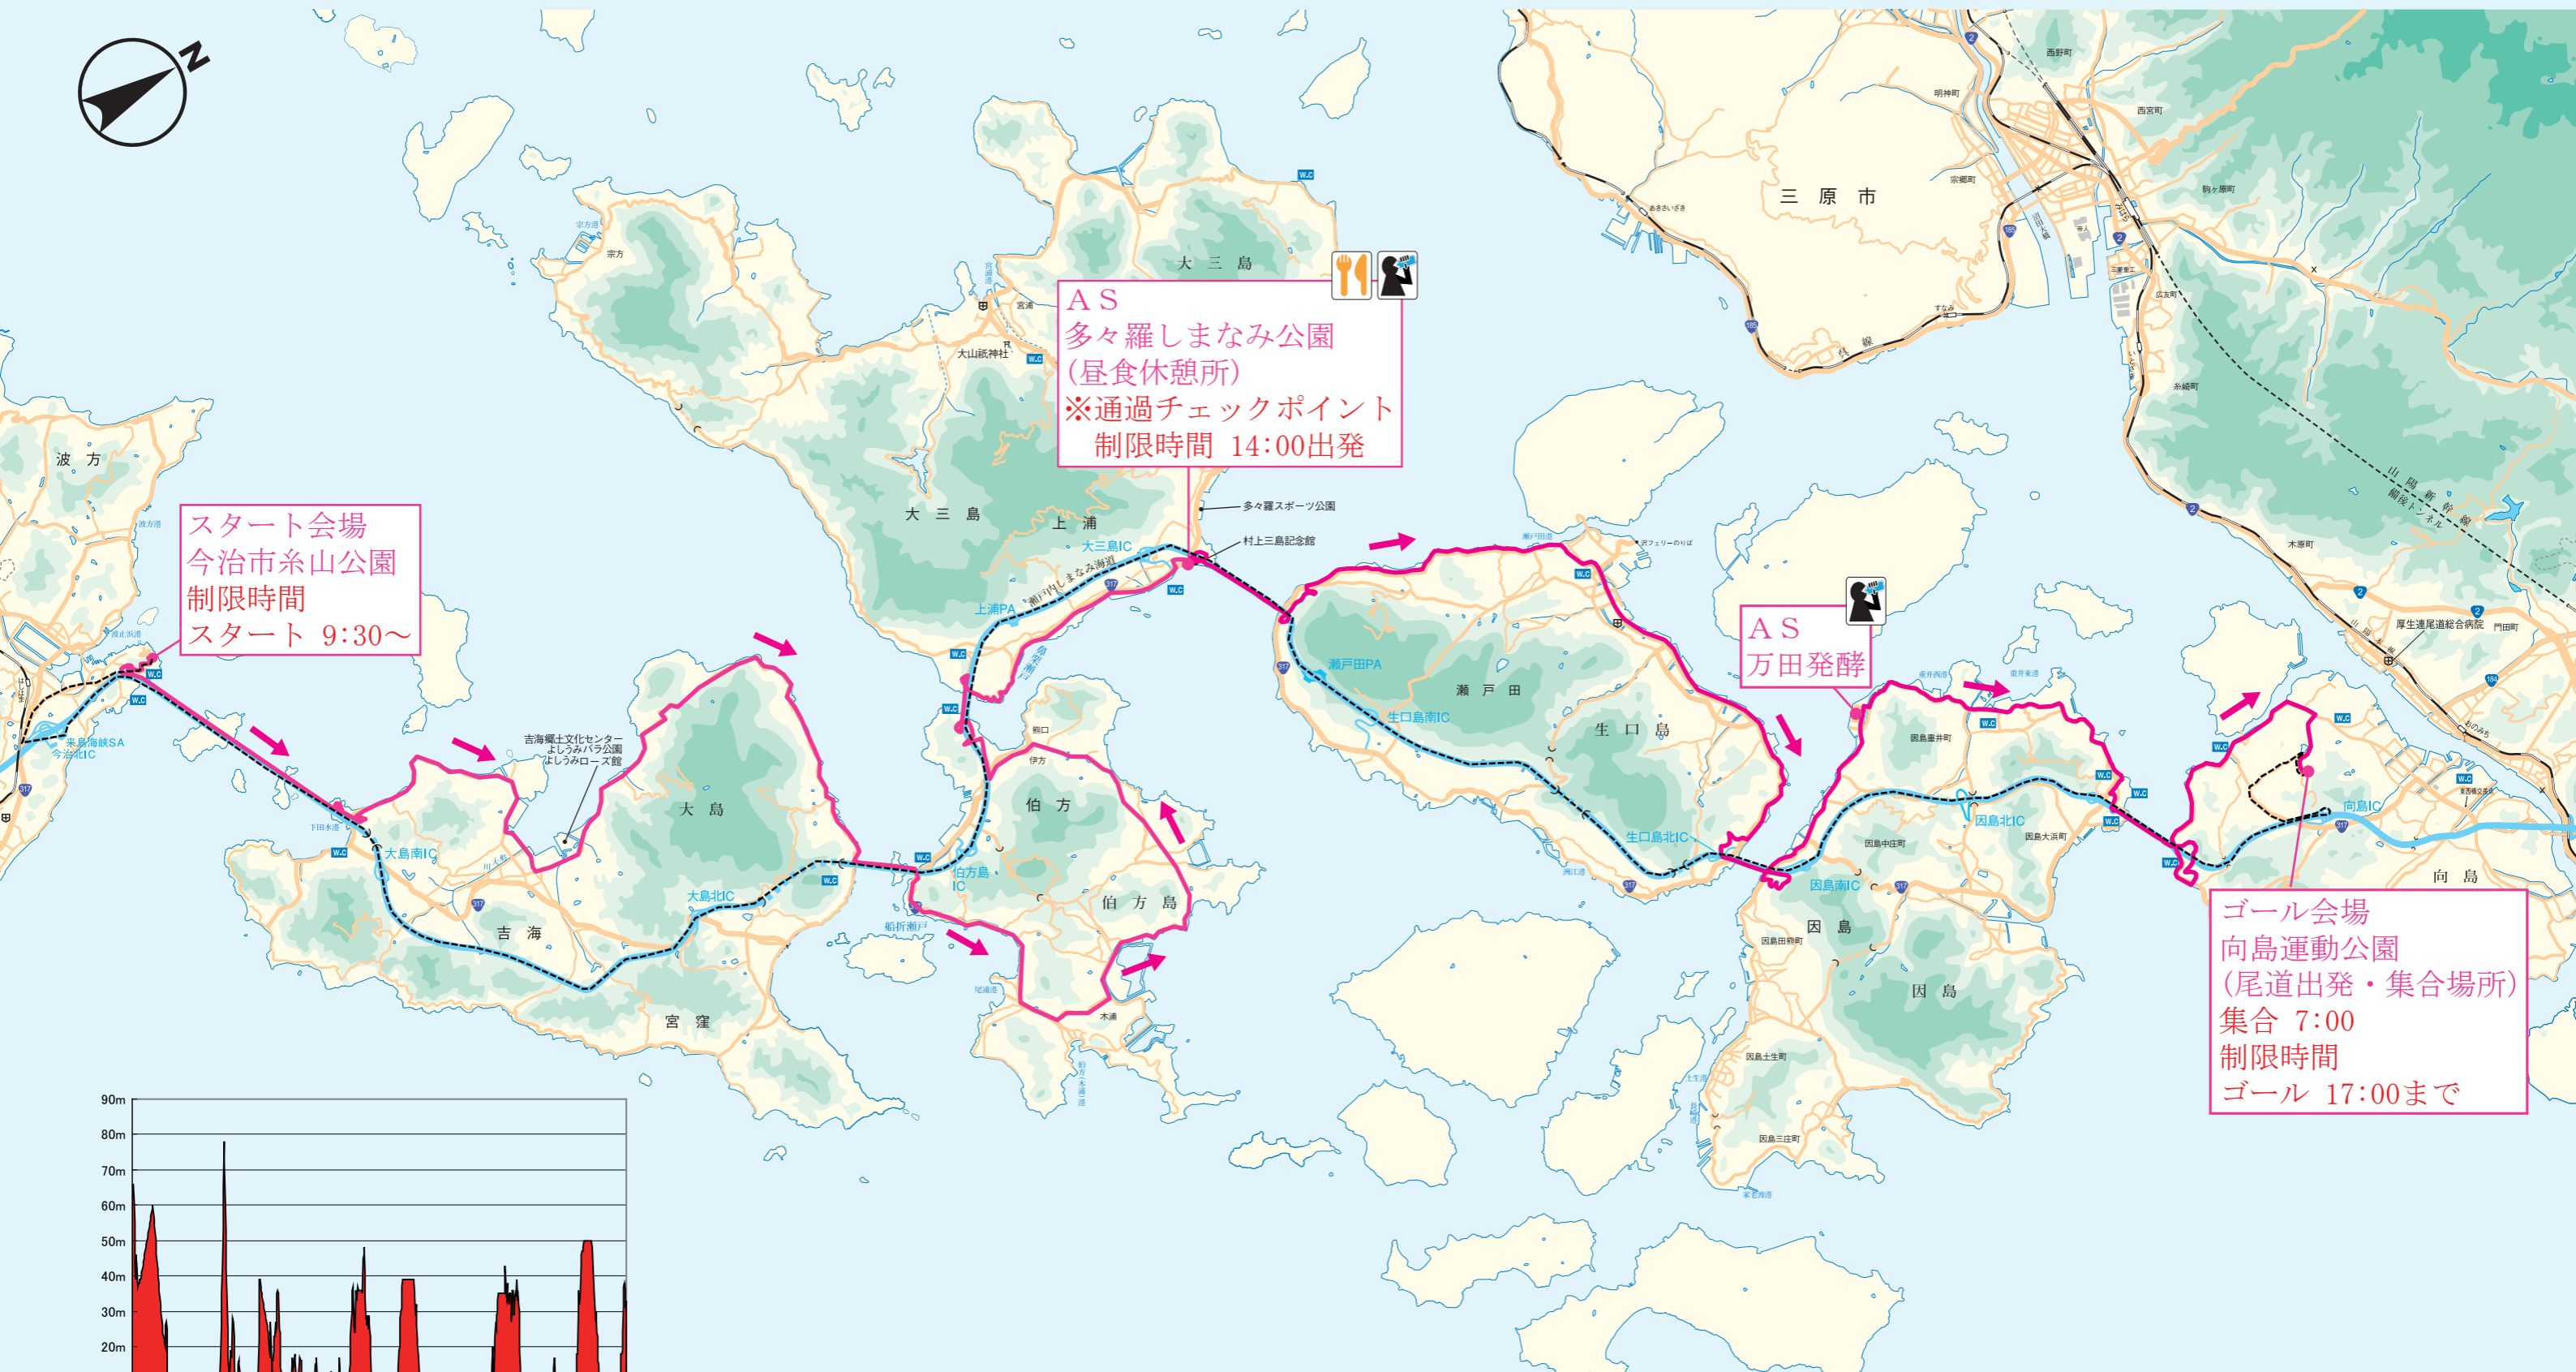

くるしま90コース 尾道集合出発

スタート会場
今治市糸山公園
制限時間
スタート 9:30~

AS
多々羅しまなみ公園
(昼食休憩所)
※通過チェックポイント
制限時間 14:00出発

AS
万田発酵

ゴール会場
向島運動公園
(尾道出発・集合場所)
集合 7:00
制限時間
ゴール 17:00まで

※尾道出発の参加者は向島運動公園に集合し、バス(チャーター)でスタート会場の今治市糸山公園に移動します。