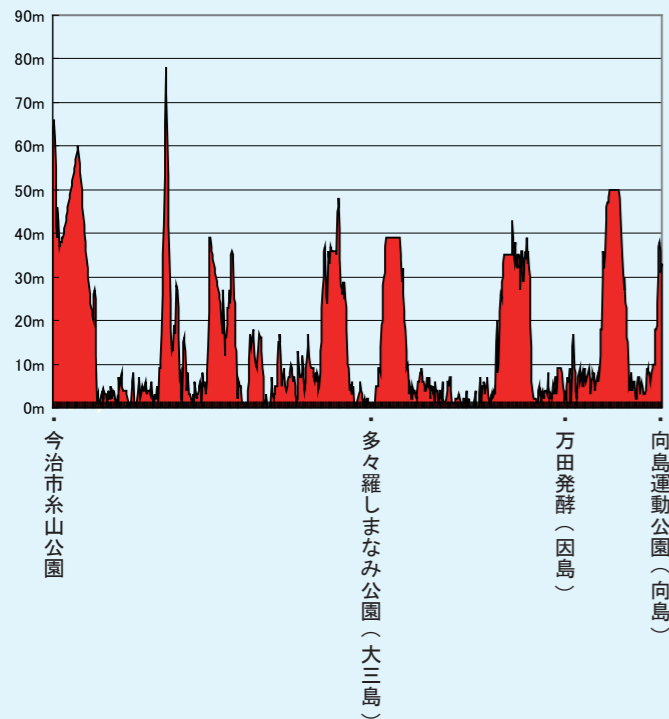

# くるしま90コース 今治集合出発

**スタート会場**  
 今治市糸山公園  
 (今治出発・集合場所)  
 集合 9:00  
 制限時間  
 スタート 9:30~

**AS**  
 多々羅しまなみ公園  
 (昼食休憩所)  
 ※通過チェックポイント  
 制限時間 14:00

**AS**  
 万田発酵

**ゴール会場**  
 向島運動公園  
 制限時間  
 ゴール 17:00まで

※今治出発の参加者は今治市糸山公園スタート会場に直接集合する。