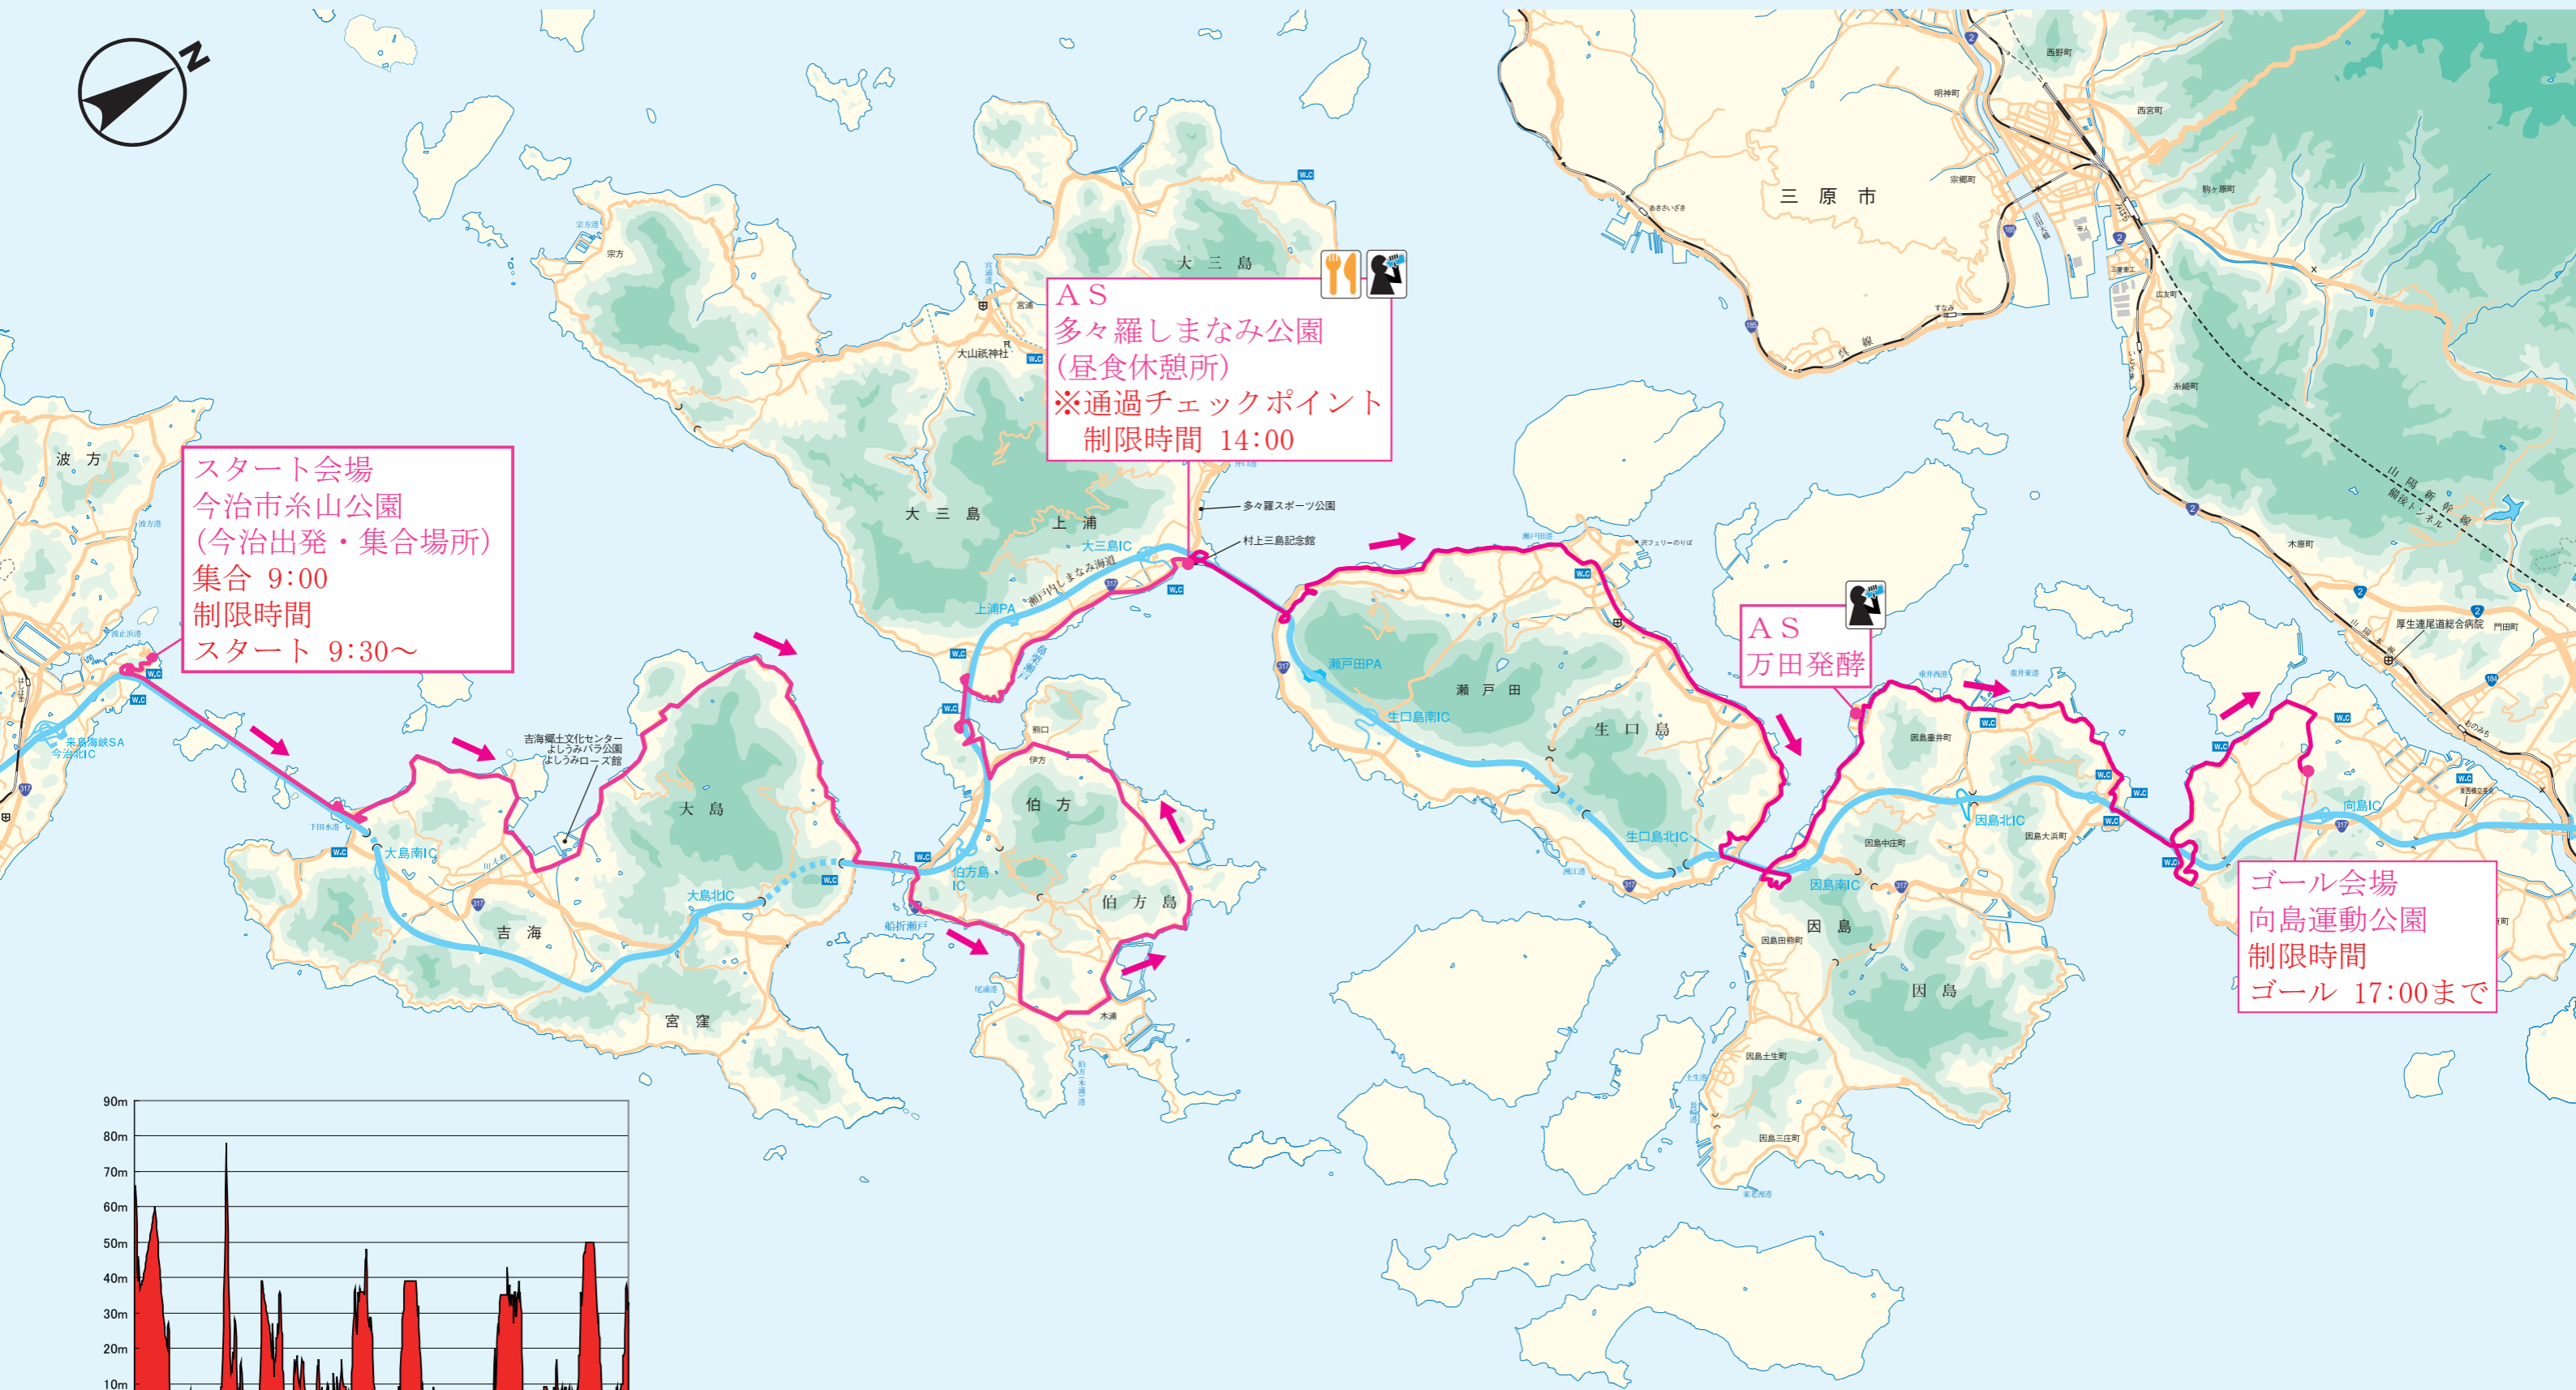

# くるしま90コース 今治集合出発

**スタート会場**  
 今治市糸山公園  
 (今治出発・集合場所)  
 集合 9:00  
 制限時間  
 スタート 9:30~

**AS**  
 多々羅しまなみ公園  
 (昼食休憩所)  
 ※通過チェックポイント  
 制限時間 14:00

**AS**  
 万田発酵

**ゴール会場**  
 向島運動公園  
 制限時間  
 ゴール 17:00まで

※今治出発の参加者は今治市糸山公園スタート会場に直接集合する。